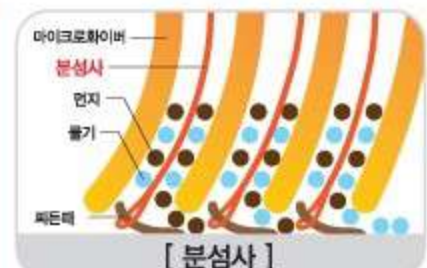

CLEAN MOP

짜든때용

마이크로화이버 클린맵 타월

350×350 mm

분섬사
내장/외장
사용가능

분섬사 원단이란?

분섬사 원단은 먼지가 밀리지않고 마른상태에서도 먼지나 흙, 머리카락등이 쉽게 달라붙게 해줍니다. 세제가 없어도 도장면에 가스 없이 짜든때 및 벌레 자국 제거에 효과적입니다.

01 | 제품특징

부드럽고 세정력이 뛰어나 먼지나 이물질을 효과적으로 닦아낼 수 있습니다. 통기성이 뛰어나고 세척이 용이하여 건조가 빨라 위생적인 사용이 가능합니다. 마이크로화이버 원단을 사용하여 흡수성과 세정능력이 탁월합니다.

분섬사란?

초극세사와 분섬사가 더해져 짜든때 제거에 적합하고 천연섬유와 유사하지만 천연섬유가 갖지못한 여러 장점들이 있습니다. 세척이 용이하며 자체 먼지발생이 적고 미생물기생을 억제 합니다.