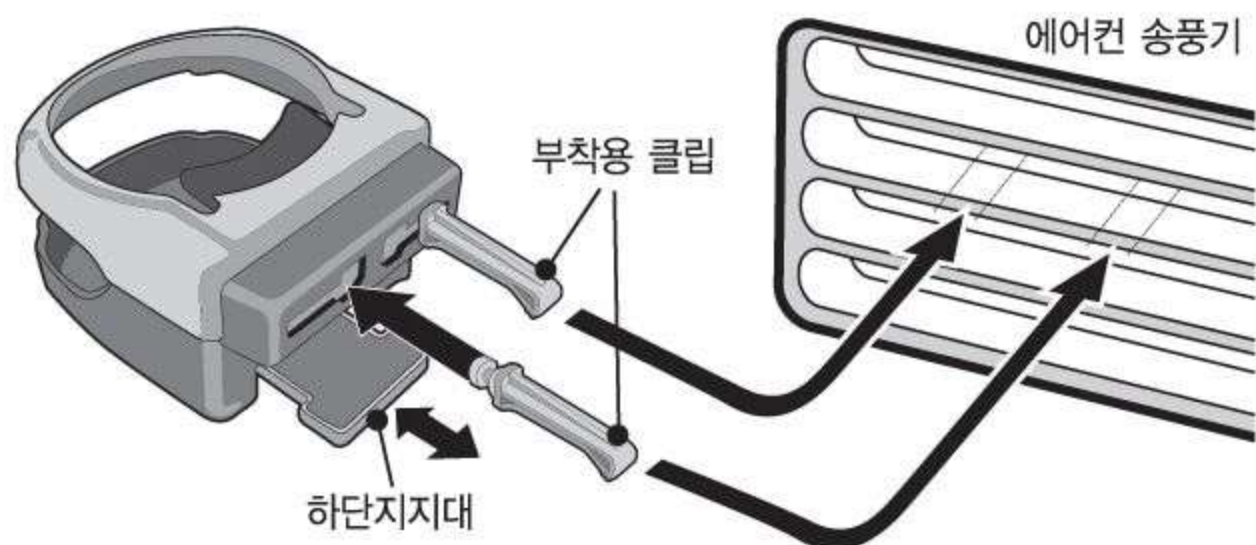

## 여름휴가 보다 편안하게 다녀주세요!

음료를 시야에 보이는 곳에 시원하게 홀딩하세요!

송풍구에서 나오는 에어컨으로 음료의 시원함을 유지할 수 있습니다.

## 운행중 시야밖의 음료로 불편함 끝!

시야에 음료를 홀딩할 수 있어 안전운행에 도움을 줍니다.

- 품명 : 차량용 컵홀더
- 재질 : 플라스틱
- 사이즈 : 100x80x63mm

1. 위 그림처럼 클립과 본체를 결합하여 주십시오.
2. 부착용 클립을 이용하여 에어컨 송풍기에 부착하여 주십시오.
3. 부착 후 살짝 당겨서 클립 부분이 잘 걸렸는지 확인하시고 하단의 하단 지지대를 이용하여 수평을 맞춰 주시면 장착이 완료됩니다.