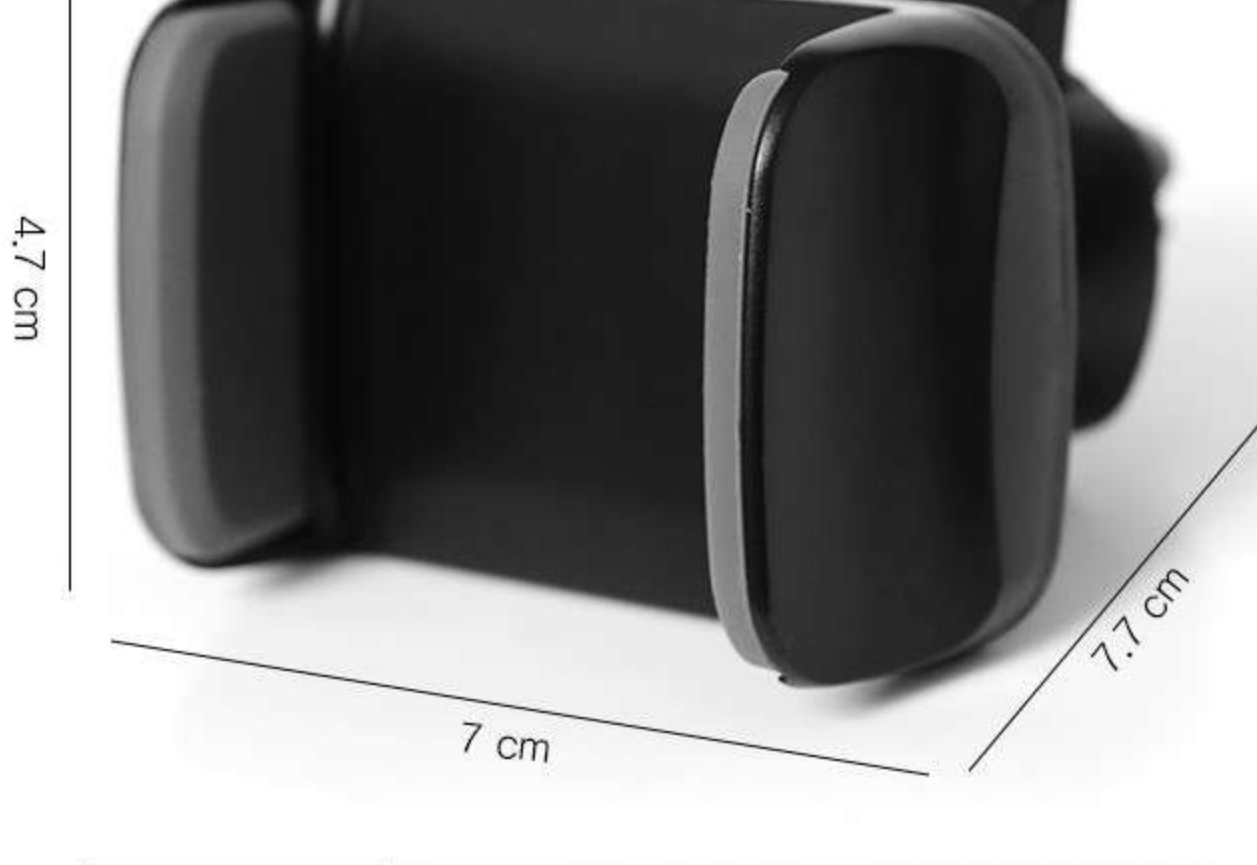

VENT HOLDER

벤트 거치대

시야 확보

360도 회전

최대 9.3cm

시야확보를 생각한 디자인!

차량의 송풍구에 장착하여, 사용하는 스마트폰 거치대입니다. 전방의 시야를 가리지 않아 쾌적하고 안전한 주행이 가능합니다.

다양한 스마트폰 거치 가능!

최대 9.3cm까지 늘어나 아이폰, 안드로이드폰 등 기종 상관없이 거치가 가능합니다.

360도 자유로운 각도조절!

회전볼 타입으로 본체부분이 360도로 회전하여 원하는 각도로 조절하기가 편리합니다.

크기	7 x 8.5 x 4.5cm (가로x세로x높이)
스마트폰 거치폭	5.3 ~ 9.3cm

제품특징

- 버튼식 고정방식으로 편리합니다.
- 송풍구 거치 타입으로 운전시 시야에 방해되지 않습니다.
- 컴팩트한 사이즈로 내부 인테리어와 잘 어울립니다.
- 스마트폰 사이즈에 구애받지 않고 사용 가능합니다. (최대 9.3cm)