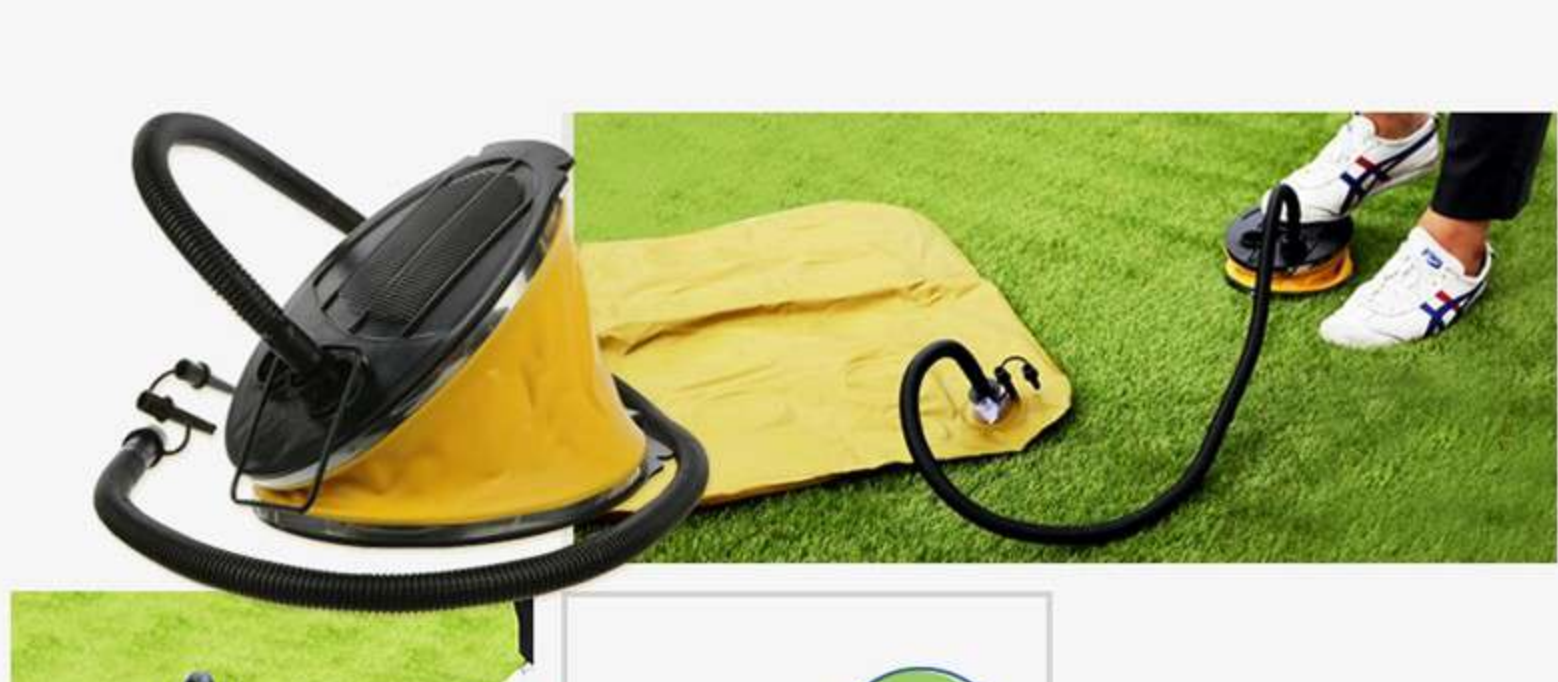

3L 벨로우즈 발펌프

3L BELLOWS FOOTPUMP

아직도 힘들게 입으로 공기를 주입하시나요?
3L 벨로우즈 발펌프는 언제 어디서나 손쉽게 사용할 수 있는 발펌프입니다.
에어매트, 에어소파, 풀장, 튜브, 고무보트, 캠핑용품 등에 손쉽게 공기를 주입할 수 있습니다.

3L BELLOWS FOOTPUMP

3L 벨로우즈 발펌프는 발로 펌프를 밟아 에어용품에 공기를 주입하는 수동식 펌프로 전기가 필요하지 않아 야외 활용이 좋습니다.

03